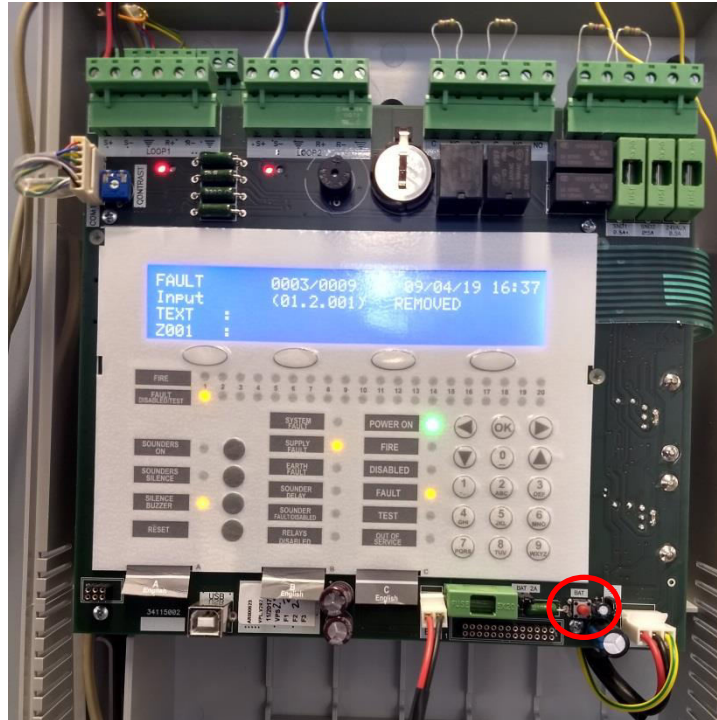

Detnov 150 série

Démarrage avec des batteries uniquement

1 CAD 150 Mini/1/2

1. Connectez la batterie.
2. Appuyez sur le bouton de démarrage de la batterie.

2 CAD 150 4/8/8plus

1. Connectez la batterie.
2. Appuyez sur le bouton de démarrage de la batterie.